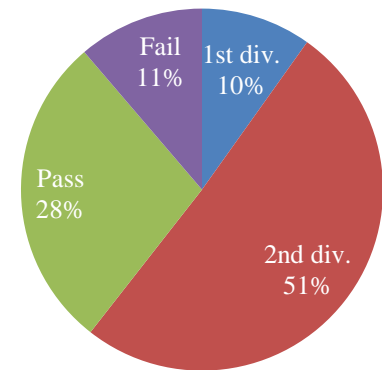

B.COM RESULT 2015-16

B.Com Part-I

B.Com Part-II

B.Com Part-III

B.SC RESULT 2015-16

B.Sc. Part-I

B.Sc. Part-II

B.Sc. Part-III

B.A. RESULT 2015-16

B.A.Part-I

B.A. Part-II

B.A. Part-III

M.A D&P(PRE)&(FINAL) RESULT 2015-16

M.A (Pre) D&P

M.A(Final) D&P

M.A ENGLISH(PRE)&(FINAL) RESULT 2015-16